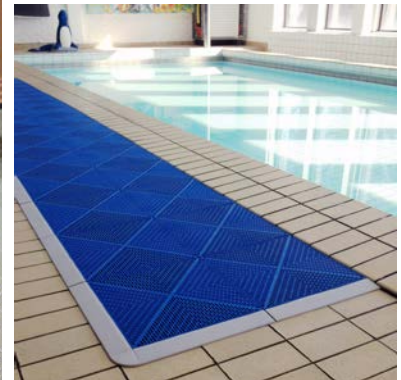

# BERGO SOFT TILE

bergo®  
FLOORING

WORLD LEADER IN  
MULTIFUNCTIONAL  
FLOOR TILES

Bergo Flooring bringt eine neue Kollektion weicher Böden für Feuchträume auf den Markt.

BERGO SOFT TILE sind antibakterielle und rutschmindernde Bodenplatten, die Ihre Feuchträume gepflegt aussehen lassen.

Bergo Soft Tile bietet neue Möglichkeiten, weiche Bodenbeläge in jeder gewünschten Größe am Pool, in der Sauna oder, in Spa- oder Fitnessanlagen zu verlegen.

SOFT TILE mit einer sicheren rutschmindernden Konstruktion. Der Boden ist weich und warm unter nackten Füßen.

### Einsatzgebiete

Für öffentliche Umgebungen in Umkleidekabinen, Badezimmer, Duschen, um Schwimmbekken herum, in Saunen, Wellness- und Fitness-Einrichtungen und anderen Nassräumen, in denen Matten fest liegen bleiben müssen und für mehr Sicherheit und Komfort sorgen.